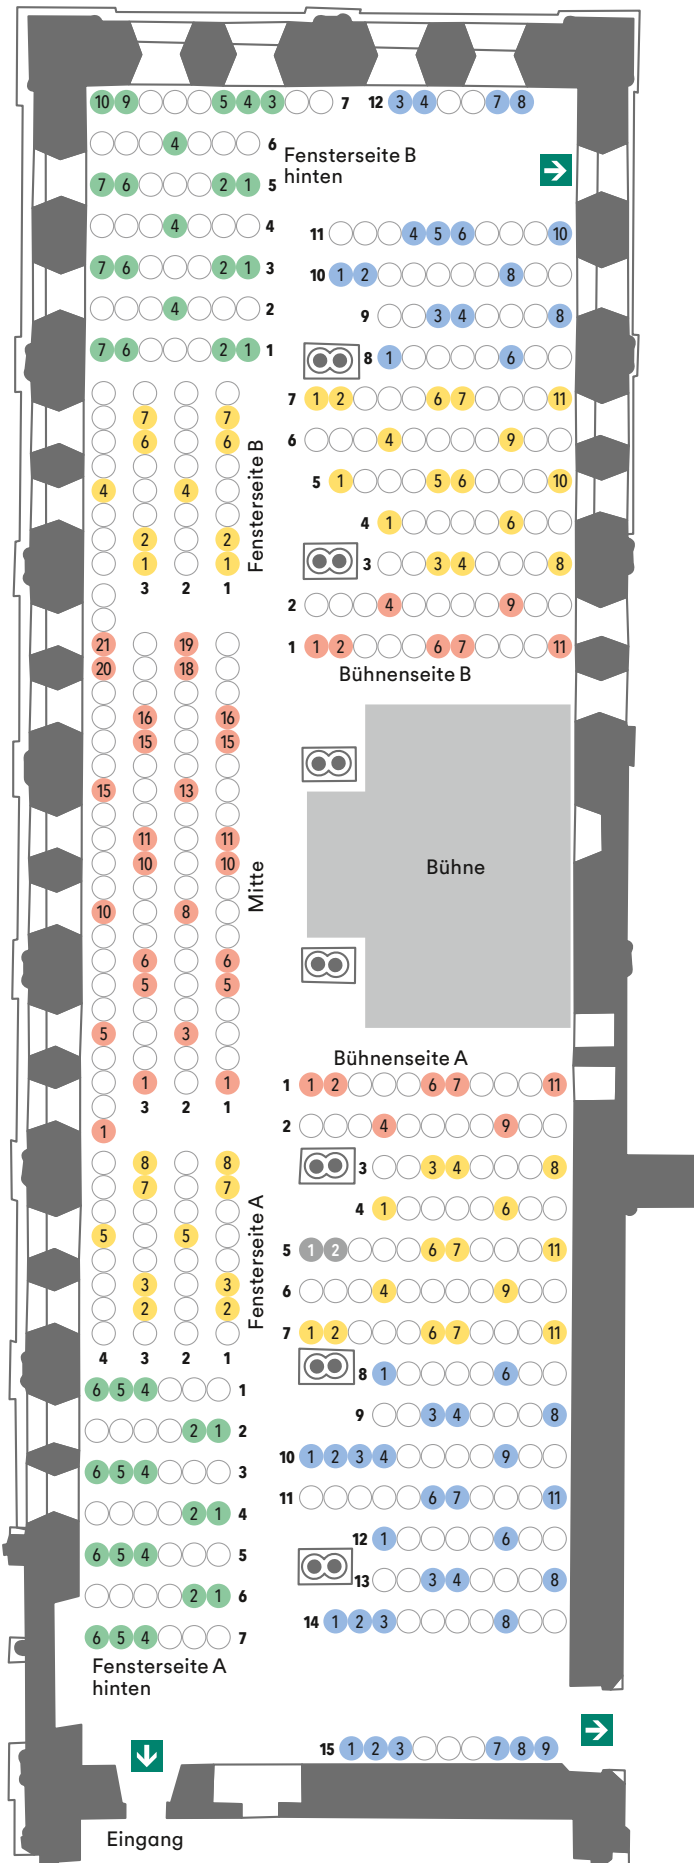

Sitzplan auf Abstand Laienrefektorium

- Kategorie I
- Kategorie II
- Kategorie III
- Kategorie IV
- Rollstuhlplatz (mit Begleitperson)
- nicht nutzbare Sitzplätze

Auf Grund von Säulen ist nicht von allen Plätzen eine freie Sicht auf die gesamte Bühne gegeben. Die Akustik ist jedoch auf allen Plätzen hervorragend.

Eingang