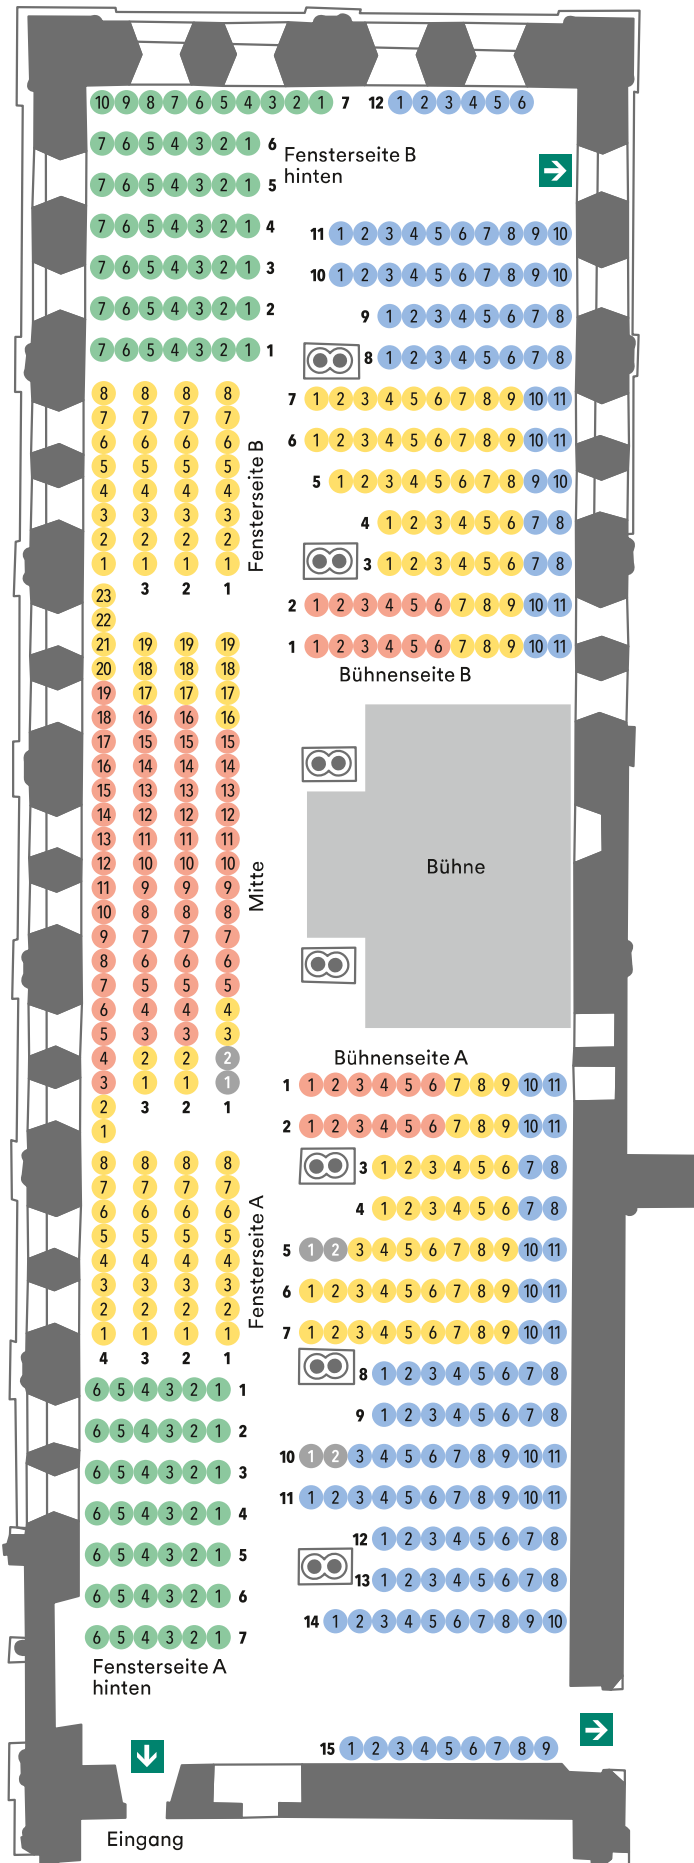

# Sitzplan Laienrefektorium

- Kategorie I
- Kategorie II
- Kategorie III
- Kategorie IV
- Rollstuhlplatz  
(mit Begleitperson)

Auf Grund von Säulen ist nicht von allen Plätzen eine freie Sicht auf die gesamte Bühne gegeben. Die Akustik ist jedoch auf allen Plätzen hervorragend.

Eingang