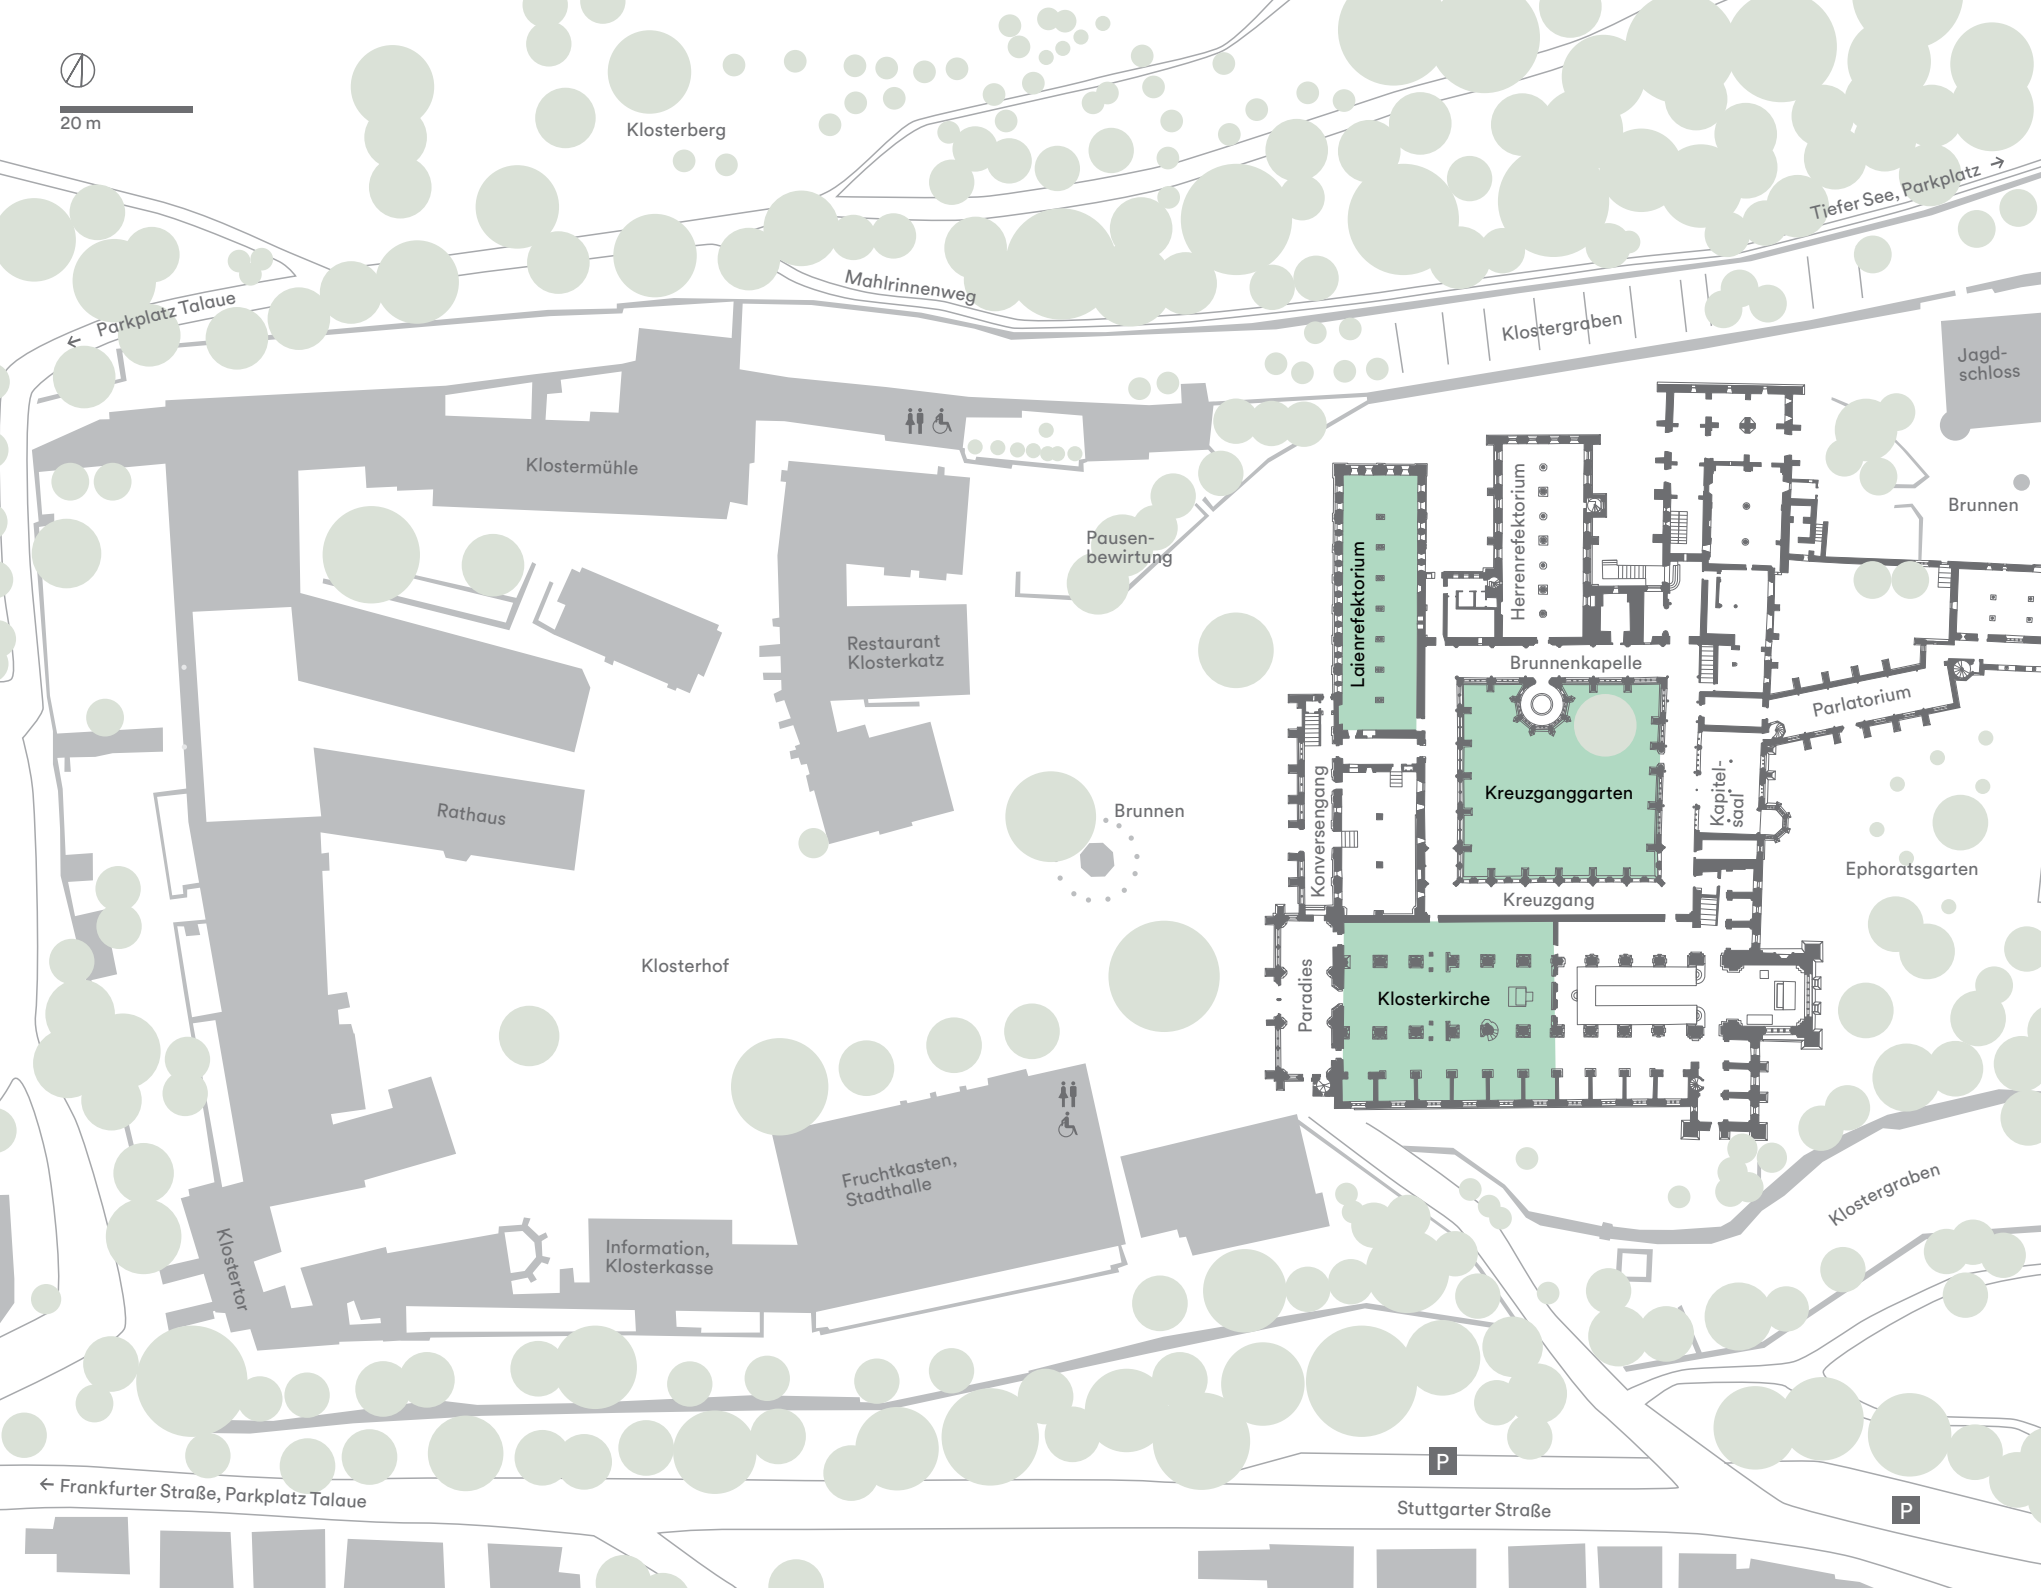

20 m

Klosterberg

Mahlrinnenweg

Parkplatz Talau

Klostergraben

Tiefer See, Parkplatz →

Klostermühle

Pausenbewirtung

Kreuzganggarten

Kapitel-
saal

Ephoratsgarten

Konversengang

Kreuzgang

Klosterkirche

Paradies

Fruchtkasten,
Stadthalle